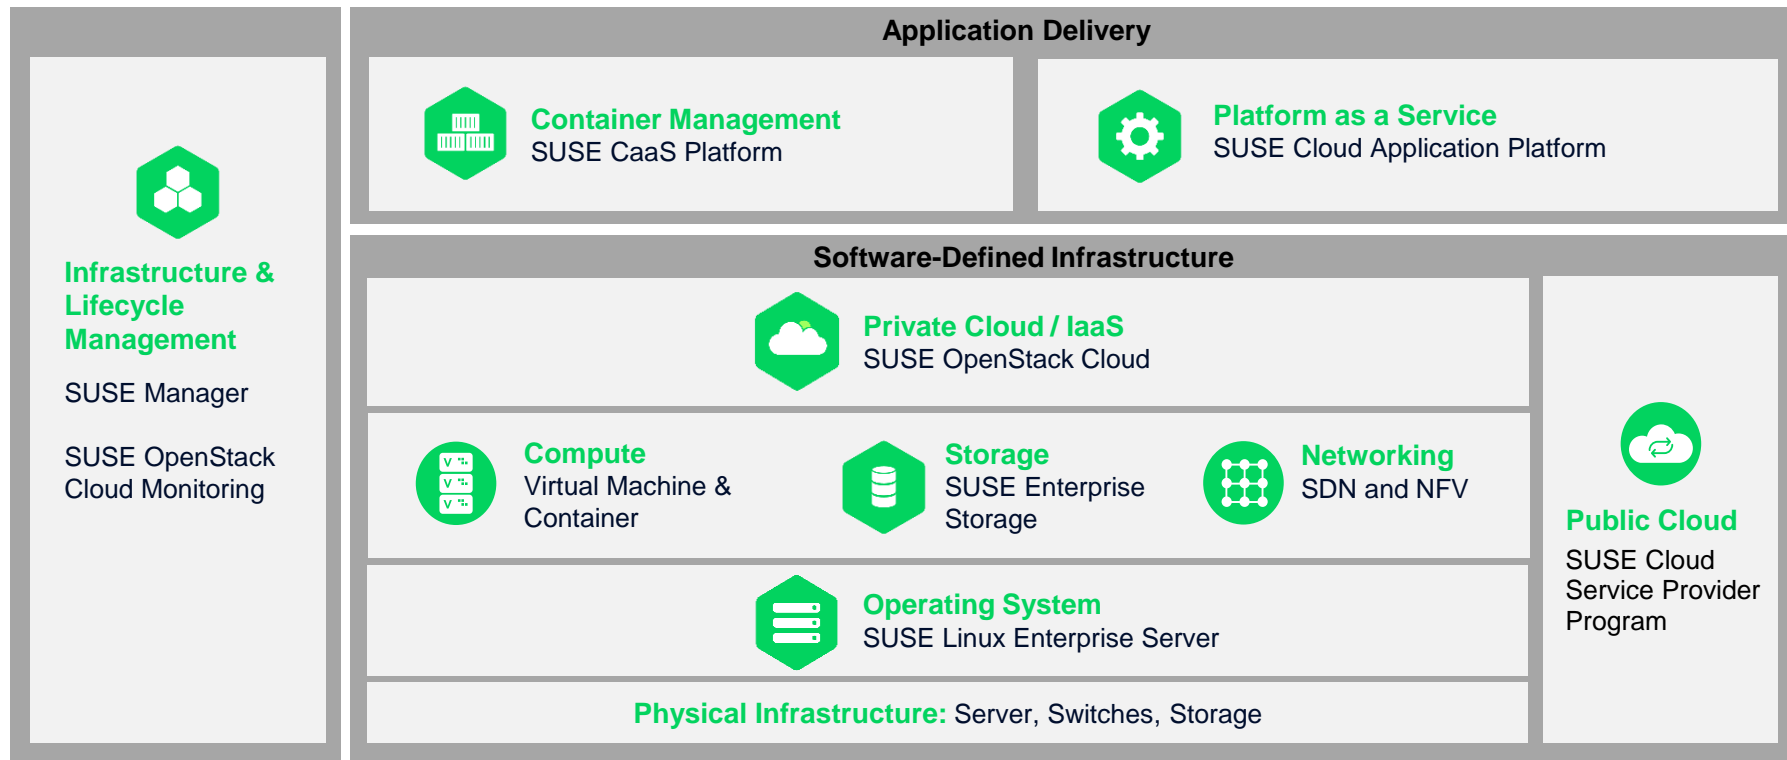

Czas na krótkie podsumowanie...

SUSE – infrastruktura definiowana oprogramowaniem i nasze podejście do dostarczania aplikacji

SUSE Cloud Application Platform – wyjątkowa oferta oparta na rozwiązaniach Kubernetes oraz Cloud Foundry

Lepiej razem:

**łączy Cloud Foundry
i Kubernetes**

**Szybciej i prościej:
kontenerowa chmura
Cloud Foundry**

**Enterprise Ready:
zbudowana na
SUSE Linux Enterprise**

Jak będziesz rywalizować?

- Wykorzystaj najnowsze innowacje, aby pozostać w grze
- Zbieraj punkty premiowe, zwiększając sprawność firmy
- Wybierz najlepsze metody przekształcając IT